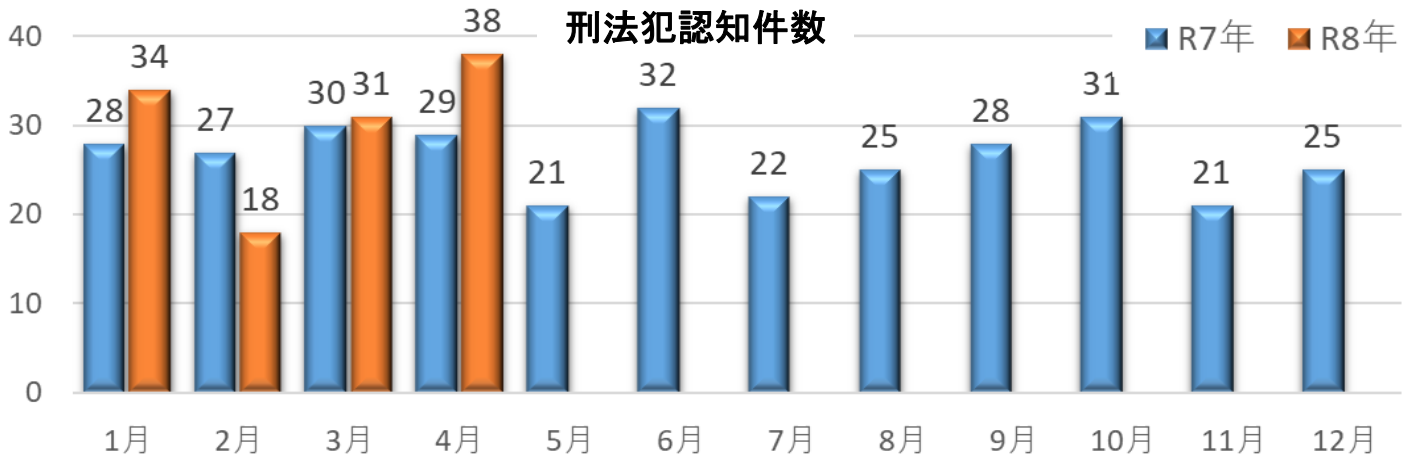

木津警察署管内の犯罪情勢(令和8年4月末)

4月末までの刑法犯認知件数 **121件**(前年同期比 **+7件**) ※暫定値

◆主な罪種の認知状況

罪種	件数	前年同期比	罪種	件数	前年同期比
空き巣	1	+1 (-)	ひったくり	0	0 (-)
忍込み	1	+1 (-)	車上ねらい	1	-1 (-50%)
居空き	0	0 (-)	部品ねらい	1	-2 (-67%)
事務所荒し	0	0 (-)	自動車盗	0	-5 (-100%)
出店荒し	0	0 (-)	オートバイ盗	2	0 (0%)
工事場ねらい	0	-4 (-100%)	自転車盗	34	+12 (55%)
不同意性交等	0	0 (-)	自販機ねらい	1	+1 (-)
不同意わいせつ	3	+1 (50%)	器物損壊等	5	-11 (-69%)
公然わいせつ	0	0 (-)	万引き	19	-5 (-21%)
			置引き	5	+3 (150%)

~交番別犯罪発生状況~

交番	本年	前年同期比	交番	本年	前年同期比
木津南	48	+5 (12%)	山城	6	+2 (50%)
相楽	23	-6 (-21%)	湯船	1	0 (0%)
光台	14	-1 (-7%)	高山	1	0 (0%)
加茂	10	+8 (400%)	大河原	1	0 (0%)
祝園	9	-8 (-47%)	笠置	0	0 (-)
和東	7	+7 (-)	その他	1	0 (0%)

特殊詐欺に注意!!